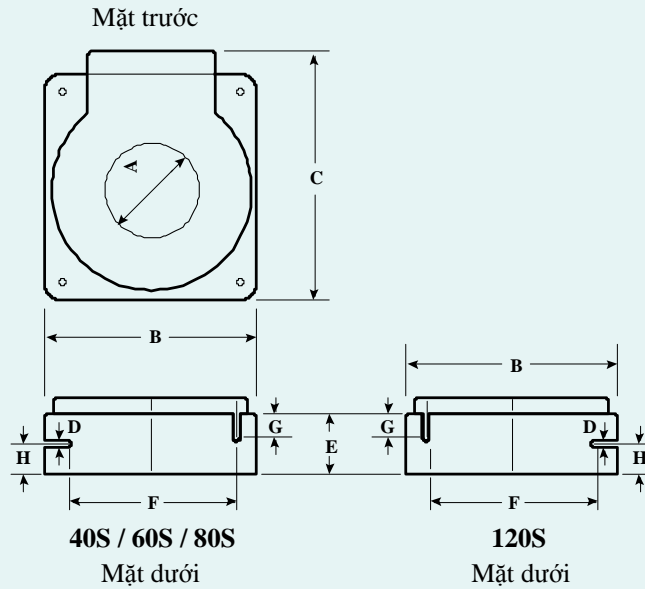

ZCT40S/60S/80S/120S

KÍCH THUẬT NGOÀI

KÍCH THUẬT (mm)

	Kiểu			
	ZCT40S	ZCT60S	ZCT80S	ZCT120S
A	40	60	80	120
B	78	95	120	180.5
C	97	110	135	179.5
D	3.5	6	3.5	6
E	36	31.5	36	37
F	52	62	94	147
G	16	20.5	16	20.5
H	17.5	11	17.5	16

Thông tin đặt hàng

KIỂU	MÔ TẢ
ZCT40S	Đường kính trong 40mm
ZCT60S	Đường kính trong 60mm
ZCT80S	Đường kính trong 80mm
ZCT120S	Đường kính trong 120mm